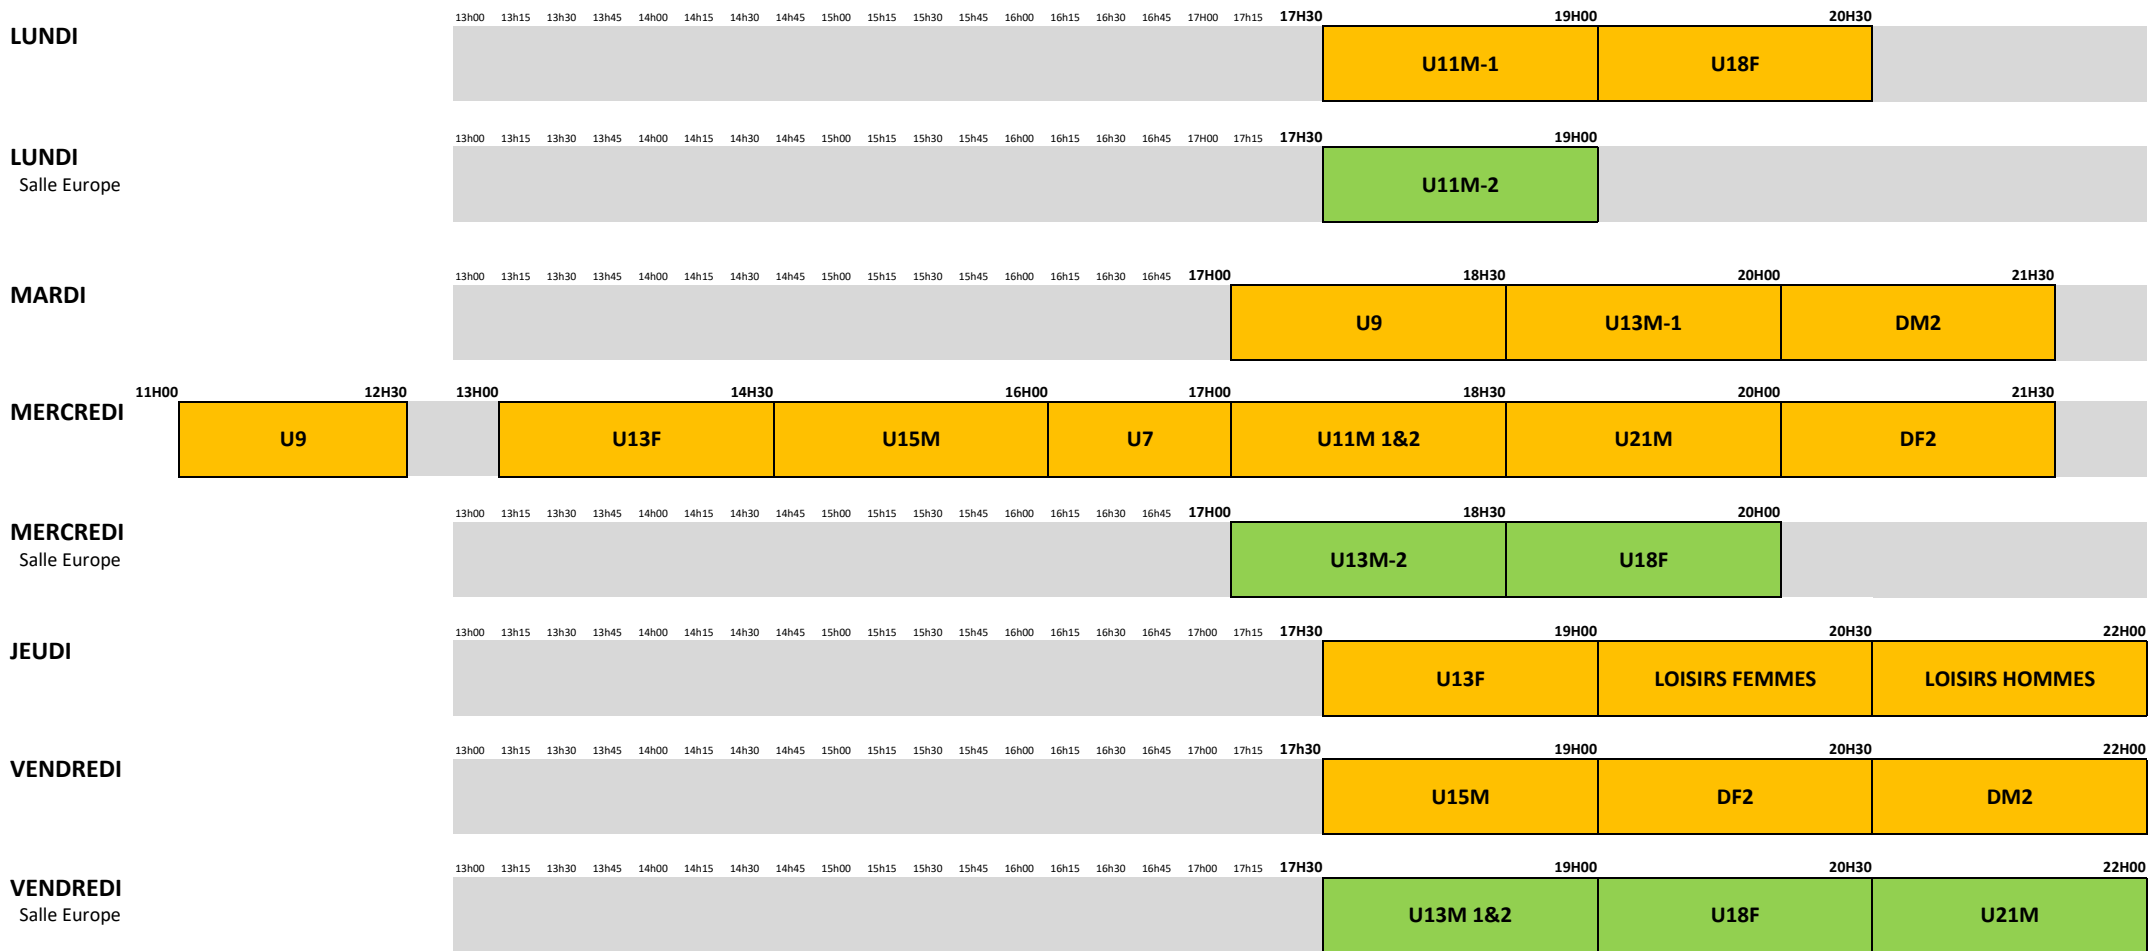

# PLANNING SEANCES D'ENTRAINEMENT SAISON 2024-2025

Salle Asie
  Salle Europe

U7 = 2019 / 2018
U9 = 2017 / 2016
U11 = 2015 / 2014

U13 = 2013 / 2012
U15 = 2011 / 2010
U18 = 2009 / 2008 / 2007

U21 = 2006 / 2005 / 2004
Seniors = 2003 et avant